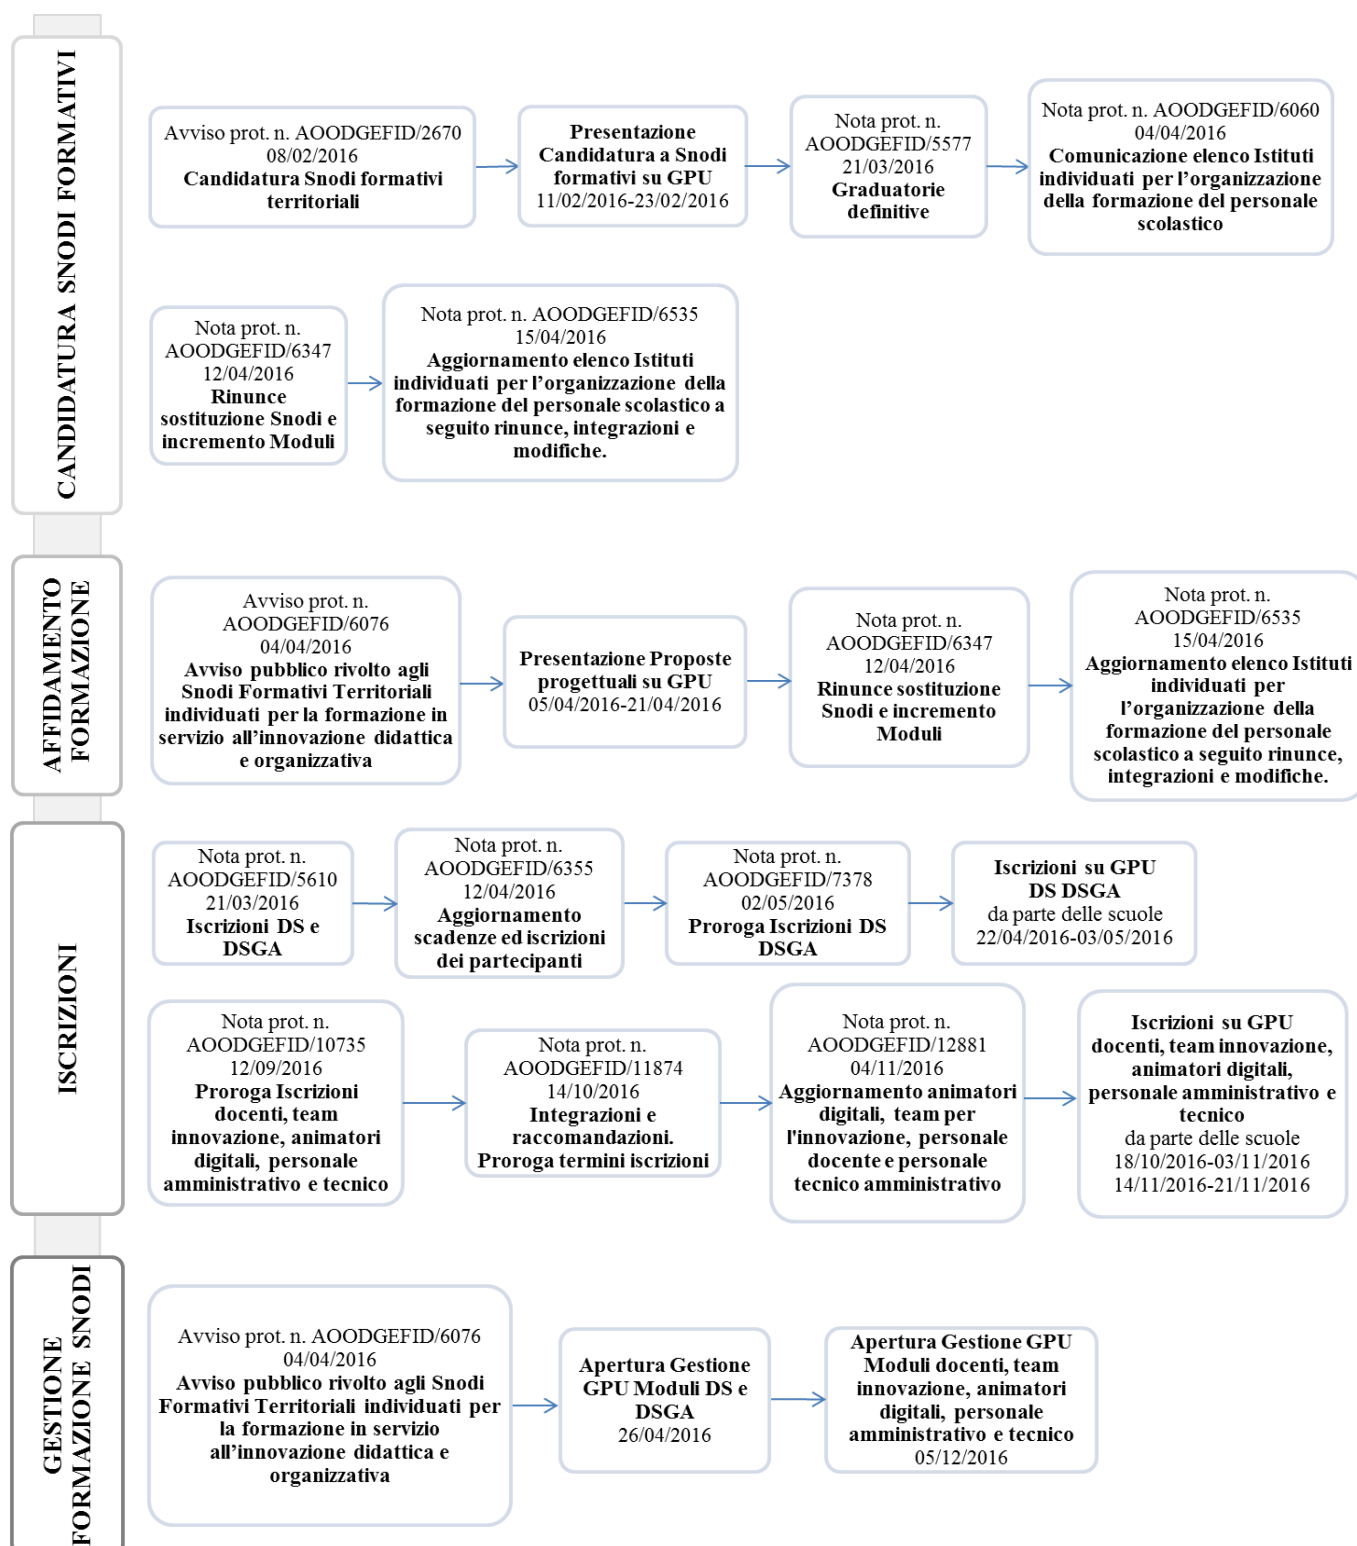

# PROGRAMMA OPERATIVO NAZIONALE

**“Per la Scuola, competenze e ambienti  
per l'apprendimento”**

**Programmazione 2014-2020**

**FSE - Snodi formativi territoriali**

**DATI IN SINTESI**

**31/05/2017**

## Indice

1. Introduzione.....	3
2. Stato di avanzamento della programmazione dei Moduli.....	4

# 1. Introduzione

Di seguito presentiamo uno schema delle fasi relativamente ai diversi Avvisi e Note pubblicati in relazione agli Snodi formativi territoriali, e alle operazioni sul Sistema GPU.

Snodi formativi territoriali – Fasi