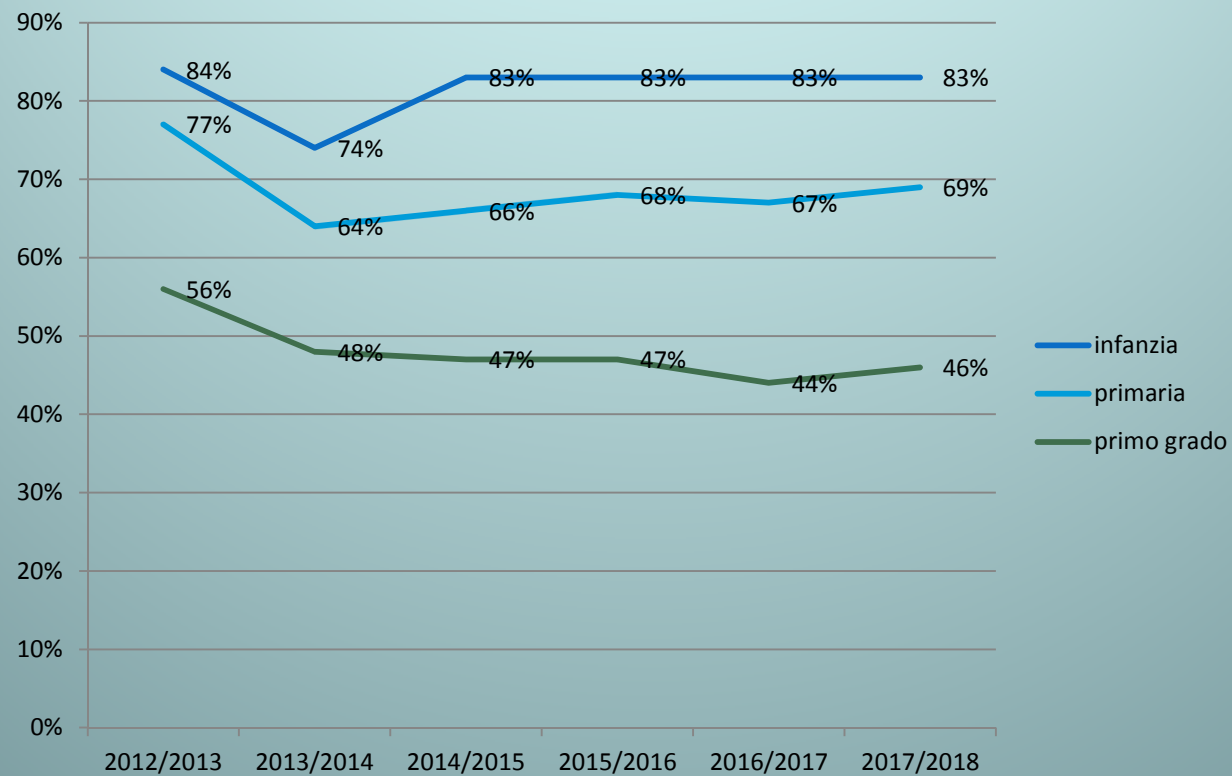

2017/2018	%
I.C. DI UDINE	79
I.C. DI GORIZIA	50
I.C. DI PORDENONE	53
TOTALE PROVINCE	75

GRAFICI

ISTITUTI COMPRENSIVI

dato regionale

ISTITUTI COMPRENSIVI

dato provinciale

INFANZIA E PRIMARIA

attuazione legge 29/2007