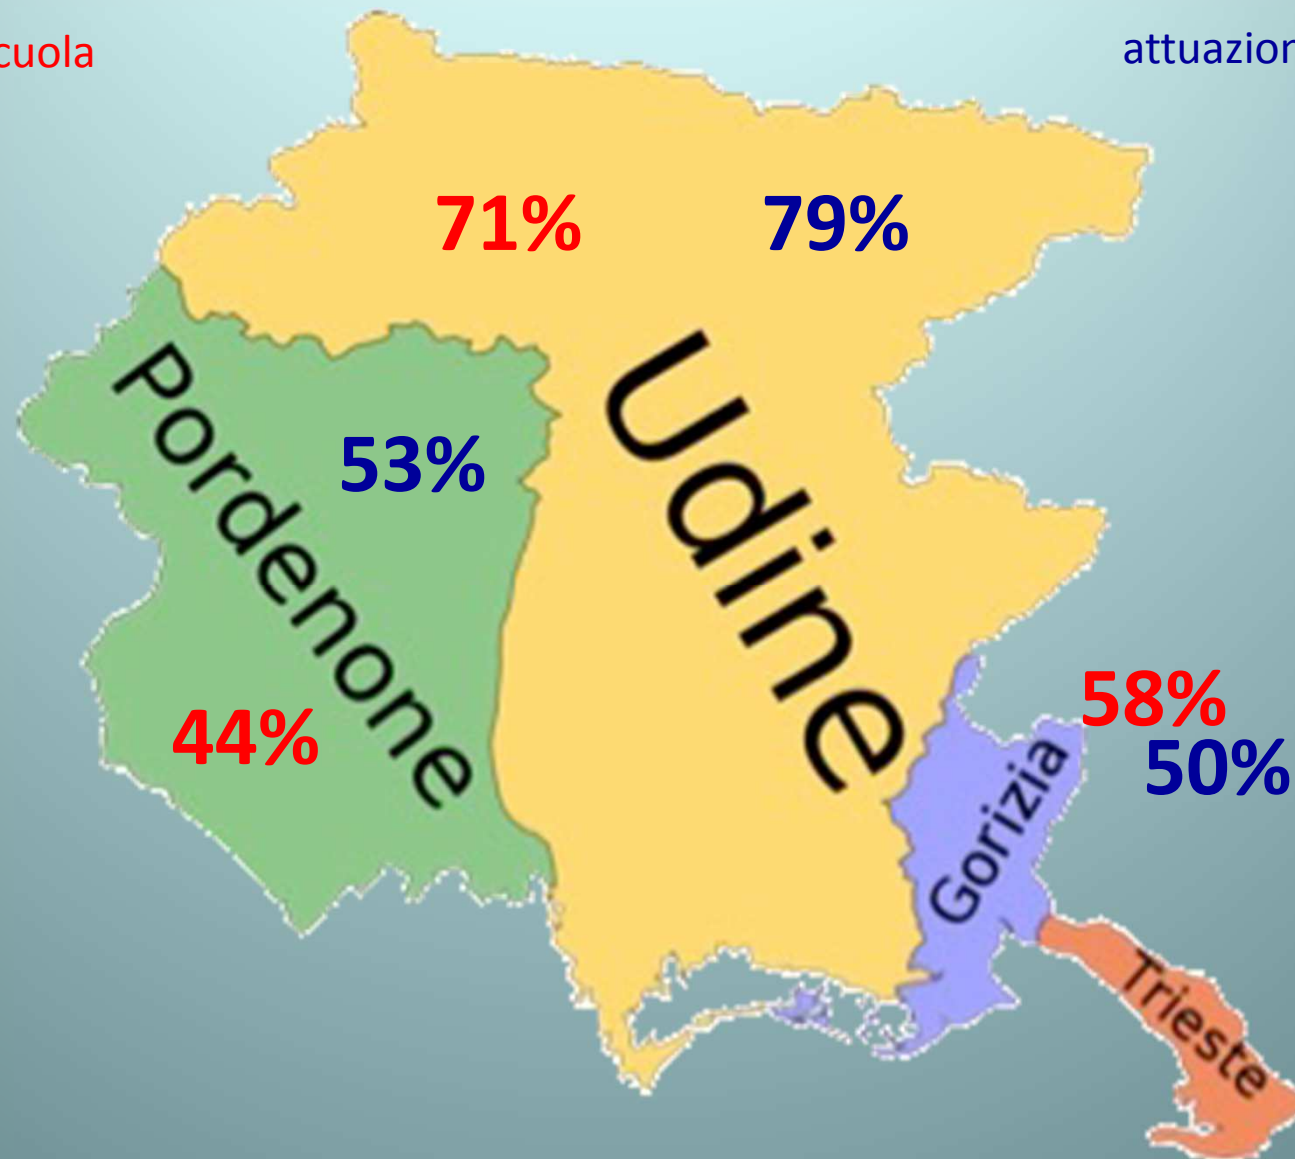

Province a.s. 2017/2018

tre ordini di scuola

attuazione legge 29