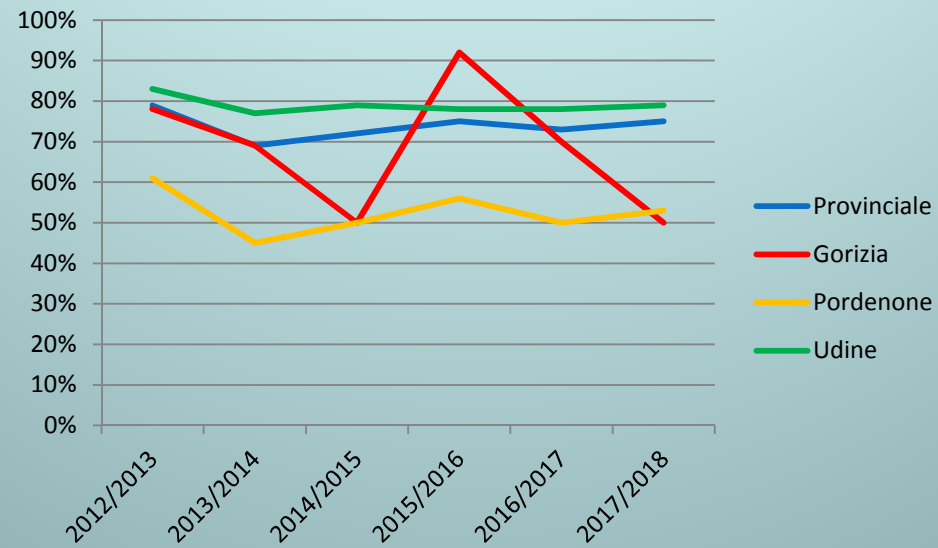

INFANZIA E PRIMARIA

attuazione legge 29/2007