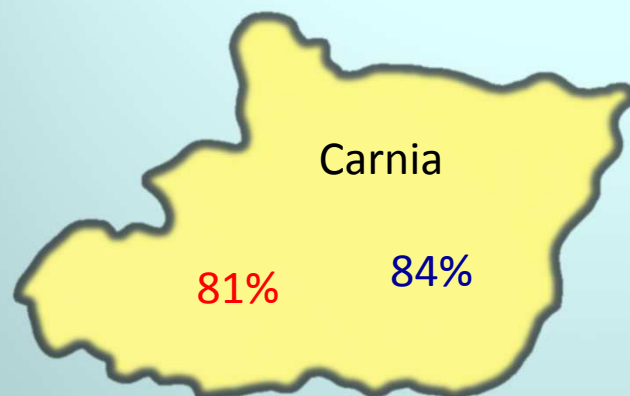

Analisi delle opzioni del friulano

**a.s.
2017-2018**

ufficio scolastico regionale

Regione a.s. 2017/2018

66%

tre ordini di
scuola

75%

Attuazione
della legge 29

Province a.s. 2017/2018

tre ordini di scuola

attuazione legge 29

Aree geografiche a.s. 2017/2018

**Opzioni friulano
2017-2018**

tre ordini di scuola

Totale alunni 529
Opzioni 529

attuazione legge 29/2007

Totale alunni 388
Opzioni 388

Opzioni friulano
2017-2018

tre ordini di scuola

Totale alunni 2.741
Opzioni 2.236

attuazione legge 29/2007

Totale alunni 1.870
Opzioni 1.781

**Opzioni friulano
2017-2018**

tre ordini di scuola