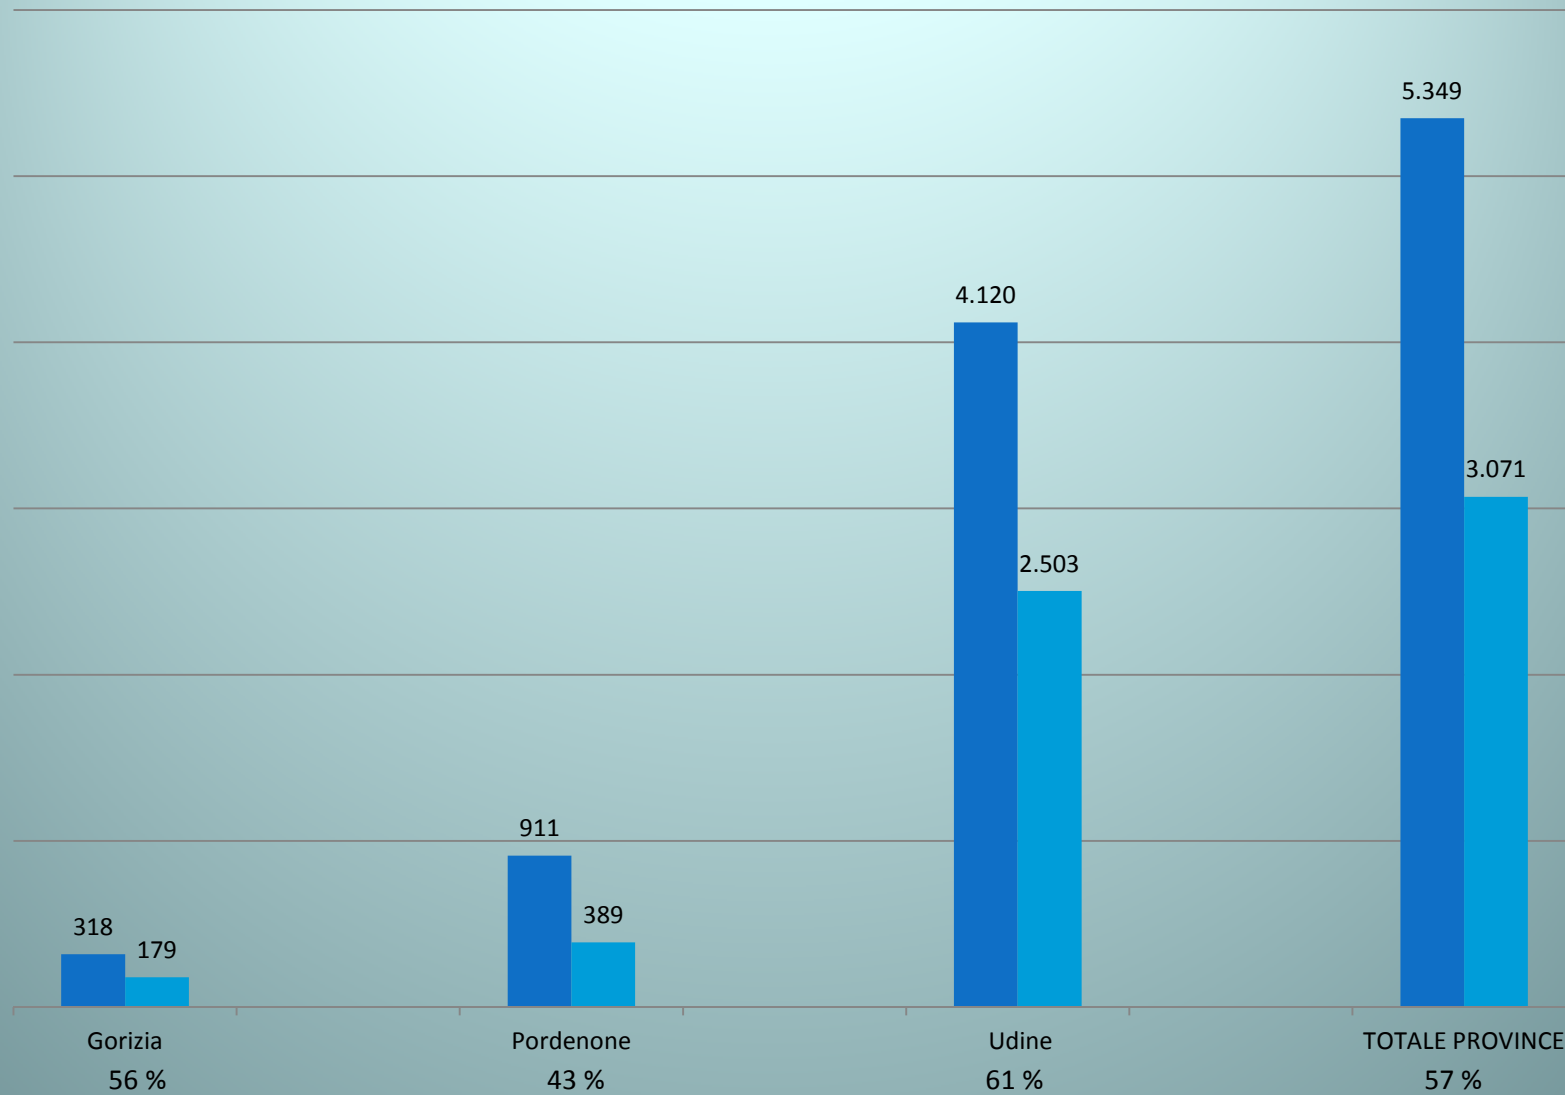

Infanzia e Primaria 2016-2017

statale e paritaria

Alunni Stranieri INFANZIA E PRIMARIA 2016/2017	TOTALE ALUNNI ISTITUTO	TOTALE ALUNNI CON OPZIONE FRIULANO	TOTALE %
Gorizia	318	179	56
Pordenone (IC)	874	359	41
Pordenone (Parit)	37	30	81
Totale Pordenone	911	389	43
Udine (IC)	3.913	2.336	60
Udine (Parit)	207	167	81
Totale Udine	4.120	2.503	61
TOTALE PROVINCE	5.349	3.071	57