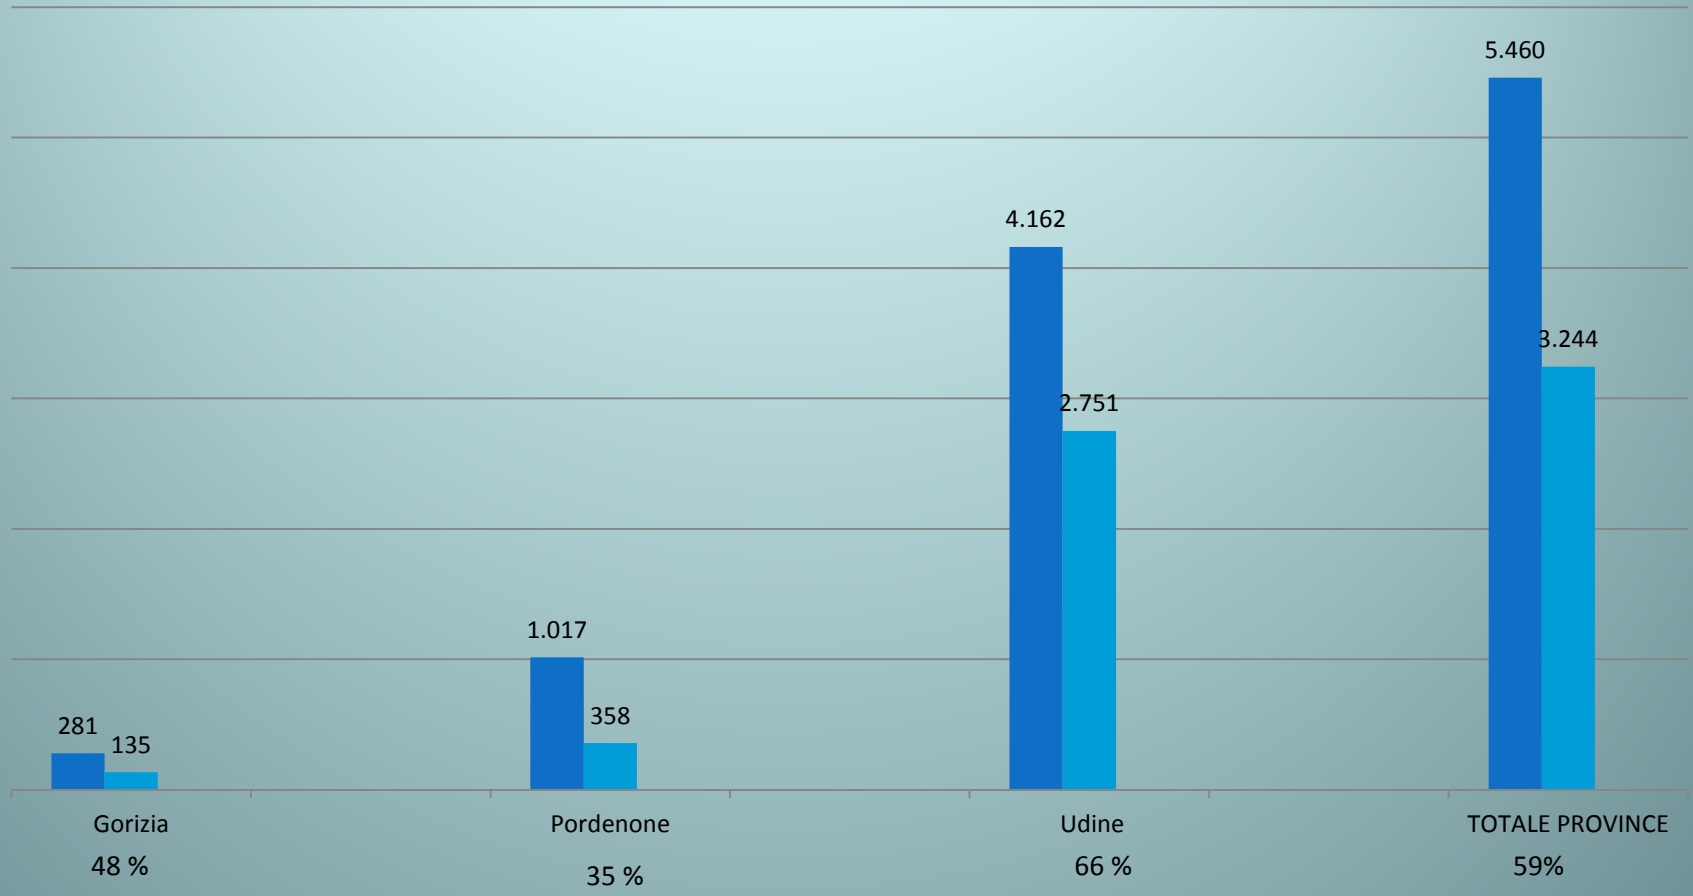

Infanzia e Primaria 2017-2018

statale e paritaria

Alunni Stranieri INFANZIA E PRIMARIA 2017/2018	TOTALE ALUNNI ISTITUTO	TOTALE ALUNNI CON OPZIONE FRIULANO	TOTALE %
Gorizia	281	135	48
Pordenone (IC)	976	326	33
Pordenone (Parit)	41	32	78
Totale Pordenone	1.017	358	35
Udine (IC)	3.963	2.569	65
Udine (Parit)	199	182	91
Totale Udine	4.162	2.751	66
TOTALE PROVINCE	5.460	3.244	59